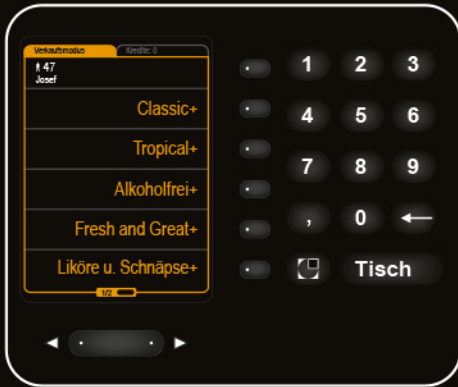

VISO®

· MULTITOWER ·

Hauptmenü mit unterschiedlichen Gruppentasten.

Multitower Facts

bis zu 400 Cocktails

43 Ausläufe inkl. Säfte und Spirituosen

max. 10 Komponenten pro Cocktail

Gruppentasten für eine rasche Bedienung

vollwertige 10er Tastatur

direkte Tischeingabe

Cocktailauswahl Gruppentaste Tropical.

Mit dem VISO Multitower beeindrucken Sie Ihre Gäste und Ihr Personal auf höchstem Niveau!

Nichts überzeugt Ihre Gäste mehr, als perfekt gemixte Cocktails! Dabei dürfen diese nicht zu süß, nicht zu wässrig, zu stark oder zu schwach sein. Der VISO Multitower mit seiner einfachen und intuitiven Bedienung unterstützt Sie und Ihr Personal und garantiert bestmögliche und gleichbleibende Cocktailqualität.

Die eigens entwickelten Gruppentasten, die höhenverstellbare Tropftrasse sowie eine wiederkehrende Erinnerungsfunktion für die Reinigung sind nur einige wenige Highlights.

Selbstverständlich ist der VISO Multitower mit allen Komponenten von Gruber Schanksysteme kombinierbar und beliebig erweiterbar. Daher können Komponenten wie Cola oder Tonic auch am VISO Schankkopf oder aus den LIBRA Wiegeladen als Kredit bezogen werden. Die vollwertige 10er-Tastatur inklusive Kellnerschloss rundet den Funktionsumfang ab und ermöglicht eine direkte Tischeingabe.