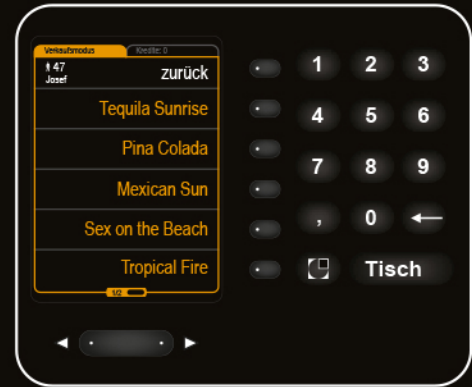

VISO®

· MULTITOWER ·

Hauptmenü mit unterschiedlichen Gruppentasten.

Multitower Facts

bis zu 400 Cocktails

43 Ausläufe inkl. Säfte und Spirituosen

max. 10 Komponenten pro Cocktail

Gruppentasten für eine rasche Bedienung

vollwertige 10er Tastatur

direkte Tischeingabe

Cocktailauswahl Gruppentaste Tropical.

Mit dem VISO Multitower beeindrucken Sie Ihre Gäste und Ihr Personal auf höchstem Niveau!

Nichts überzeugt Ihre Gäste mehr, als perfekt gemixte Cocktails! Dabei dürfen diese nicht zu süß, nicht zu wässrig, zu stark oder zu schwach sein. Der VISO Multitower mit seiner einfachen und intuitiven Bedienung unterstützt Sie und Ihr Personal und garantiert bestmögliche und gleichbleibende Cocktailqualität.

Die eigens entwickelten Gruppentasten, die höhenverstellbare Tropftrasse sowie eine wiederkehrende Erinnerungsfunktion für die Reinigung sind nur einige wenige Highlights.

Selbstverständlich ist der VISO Multitower mit allen Komponenten von Gruber Schanksysteme kombinierbar und beliebig erweiterbar. Daher können Komponenten wie Cola oder Tonic auch am VISO Schankkopf oder aus den LIBRA Wiegeladen als Kredit bezogen werden. Die vollwertige 10er-Tastatur inklusive Kellnerschloss rundet den Funktionsumfang ab und ermöglicht eine direkte Tischeingabe.