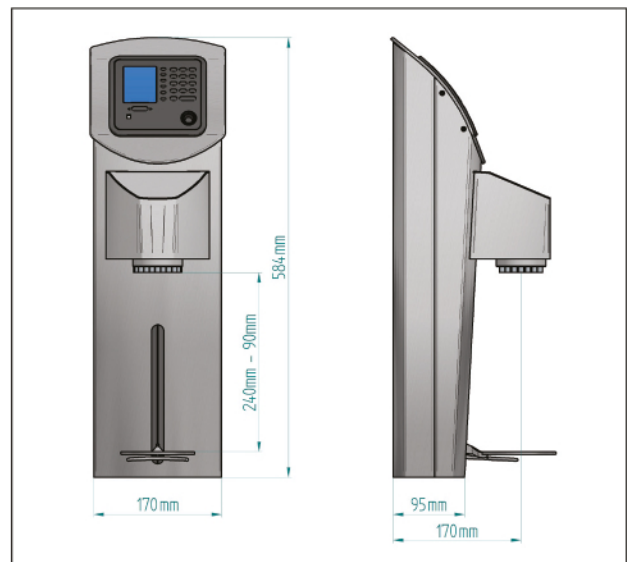

VISO®

· MULTITOWER ·

Hauptmenü mit unterschiedlichen Gruppentasten.

Multitower Facts

bis zu 400 Cocktails

43 Ausläufe inkl. Säfte und Spirituosen

max. 10 Komponenten pro Cocktail

Gruppentasten für eine rasche Bedienung

vollwertige 10er Tastatur

direkte Tischeingabe

Cocktailauswahl Gruppentaste Tropical.

Mit dem VISO Multitower beeindrucken Sie Ihre Gäste und Ihr Personal auf höchstem Niveau!

Nichts überzeugt Ihre Gäste mehr, als perfekt gemixte Cocktails! Dabei dürfen diese nicht zu süß, nicht zu wässrig, zu stark oder zu schwach sein. Der VISO Multitower mit seiner einfachen und intuitiven Bedienung unterstützt Sie und Ihr Personal und garantiert bestmögliche und gleichbleibende Cocktailqualität.

Die eigens entwickelten Gruppentasten, die höhenverstellbare Tropftrasse sowie eine wiederkehrende Erinnerungsfunktion für die Reinigung sind nur einige wenige Highlights.

Selbstverständlich ist der VISO Multitower mit allen Komponenten von Gruber Schanksysteme kombinierbar und beliebig erweiterbar. Daher können Komponenten wie Cola oder Tonic auch am VISO Schankkopf oder aus den LIBRA Wiegeladen als Kredit bezogen werden. Die vollwertige 10er-Tastatur inklusive Kellnerschloss rundet den Funktionsumfang ab und ermöglicht eine direkte Tischeingabe.